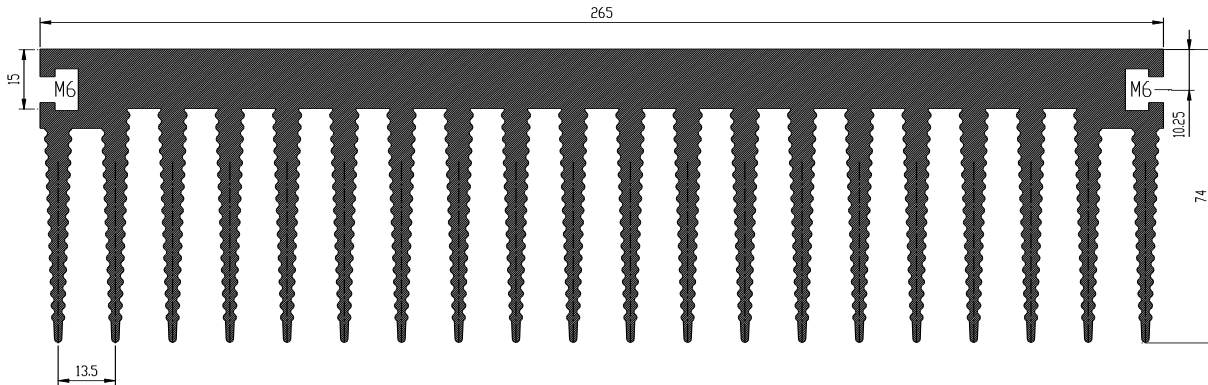

Certificate No. 152
ISO 9001: 2000

PS339C Heatsink

Length	C/W Bare	C/W Ano
50	0.51	0.45
100	0.38	0.34
150	0.31	0.28
200	0.26	0.23
250	0.24	0.21
300	0.21	0.195

Large area heat source
Thermal data for guideline only

GD Rectifiers Ltd. Bentley House, 2 William Way, Burgess Hill, West Sussex RH15 9AG.

Tel: 01444 243452 Fax: 01444 870722

E-Mail: enquiries@gdrectifiers.co.uk Web Site: www.gdrectifiers.co.uk