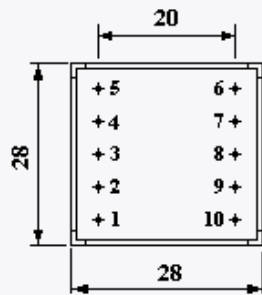

Pulse & Drive Transformers - Families 109, 117, 118

Code	n	Vt [μ Vs]	Ip [mArms]	Lp [mH]	Ls [μ H]	Ck [pF]	Uis [Vrms]	Up [Vrms]	Drawing
TI 109202	1 : 1,3 + 1,3	60	100	0,21	1,6	11	700	5000	109A
TI 109204	1 : 1 : 1	120	300	0,85	2,0	14	700	4200	109B
TI 109205	1 : 1,3	60	300	0,22	1,2	11	700	5000	109C
TI 109210	1 : 1 : 1	250	300	2,50	5,0	25	330	3100	109A
TI 109212	1 : 1 : 1	250	250	2,50	5,0	25	750	2000	109B
TI 109213	1,13 : 1 : 1	180	250	1,85	4,0	20	500	4000	109B
TI 109214	1,4 : 1 : 1	200	250	2,15	4,0	20	500	4000	109B
TI 109215	1 : 1,2 : 1,2	150	250	1,30	3,0	20	500	4000	109B
TI 109217	1 : 1	200	350	1,75	5,0	25	440	3750	109C
TI 109220	1 : 1 : 1	170	300	1,85	2,5	20	440	3100	109B
TI 109221	1 : 1 : 1	60	500	0,30	0,8	20	500	4400	109B
TI 109226	1 : 1 : 1	180	200	2,00	2,8	32	500	4000	n.s.

Code	n	Vt [μ Vs]	Ip [mArms]	Lp [mH]	Ls [μ H]	Ck [pF]	Uis [Vrms]	Up [Vrms]	Drawing
TI 117110	1 : 1	300	200	3,50	5,0	35	500	4000	117C
TI 117120	1 : 1 : 1	300	200	3,50	2,2	35	500	4000	117D
TI 117147	2 : 1	250	400	5,80	10,0	25	500	4000	117C
TI 117155	2 : 1 : 1	250	400	5,80	8,5	25	500	4000	117D
TI 117160	3 : 1	150	500	5,80	13,0	30	500	4000	117C
TI 117263	3 : 1	200	130	1,60	3,0	22	500	3200	117L
TI 117610	1 : 1	150	600	0,35	0,9	25	700	4000	117C
TI 117615	1 : 1 : 1	150	600	0,35	0,6	40	700	4000	117D

Code	n	Vt [μ Vs]	I _{max} [mA]	t _r [μ s]	R _c [Ω]	Ck [pF]	Uis [Vrms]	Up [Vrms]	Drawing
TI 118310	1 : 1	500	1000	1,0	10	50	500	4000	118E
TI 118320	1 : 1 : 1	500	1000	1,0	10	50	500	4000	118F
TI 118330	2 : 1 : 1	500	1000	1,0	10	50	500	4000	118F
TI 118340	1 : 1	1000	1000	2,0	20	50	500	4000	118E
TI 118350	1 : 1 : 1	1000	1000	2,0	20	55	500	4000	118F
TI 118360	3 : 1	300	1000	1,0	10	40	500	4000	118E
TI 118370	3 : 1 : 1	300	1000	1,0	10	40	500	4000	118F