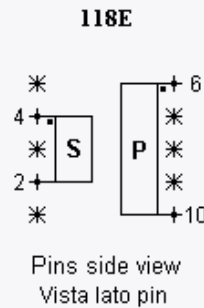

Pulse & Drive Transformers - Families 109, 117, 118

Code	n	Vt [μ Vs]	Ip [mArms]	Lp [mH]	Ls [μ H]	Ck [pF]	Uis [Vrms]	Up [Vrms]	Drawing
TI 109202	1 : 1,3 + 1,3	60	100	0,21	1,6	11	700	5000	109A
TI 109204	1 : 1 : 1	120	300	0,85	2,0	14	700	4200	109B
TI 109205	1 : 1,3	60	300	0,22	1,2	11	700	5000	109C
TI 109210	1 : 1 : 1	250	300	2,50	5,0	25	330	3100	109A
TI 109212	1 : 1 : 1	250	250	2,50	5,0	25	750	2000	109B
TI 109213	1,13 : 1 : 1	180	250	1,85	4,0	20	500	4000	109B
TI 109214	1,4 : 1 : 1	200	250	2,15	4,0	20	500	4000	109B
TI 109215	1 : 1,2 : 1,2	150	250	1,30	3,0	20	500	4000	109B
TI 109217	1 : 1	200	350	1,75	5,0	25	440	3750	109C
TI 109220	1 : 1 : 1	170	300	1,85	2,5	20	440	3100	109B
TI 109221	1 : 1 : 1	60	500	0,30	0,8	20	500	4400	109B
TI 109226	1 : 1 : 1	180	200	2,00	2,8	32	500	4000	n.s.

Code	n	Vt [μ Vs]	Ip [mArms]	Lp [mH]	Ls [μ H]	Ck [pF]	Uis [Vrms]	Up [Vrms]	Drawing
TI 117110	1 : 1	300	200	3,50	5,0	35	500	4000	117C
TI 117120	1 : 1 : 1	300	200	3,50	2,2	35	500	4000	117D
TI 117147	2 : 1	250	400	5,80	10,0	25	500	4000	117C
TI 117155	2 : 1 : 1	250	400	5,80	8,5	25	500	4000	117D
TI 117160	3 : 1	150	500	5,80	13,0	30	500	4000	117C
TI 117263	3 : 1	200	130	1,60	3,0	22	500	3200	117L
TI 117610	1 : 1	150	600	0,35	0,9	25	700	4000	117C
TI 117615	1 : 1 : 1	150	600	0,35	0,6	40	700	4000	117D

Code	n	Vt [μ Vs]	I _{max} [mA]	t _r [μ s]	R _c [Ω]	Ck [pF]	Uis [Vrms]	Up [Vrms]	Drawing
TI 118310	1 : 1	500	1000	1,0	10	50	500	4000	118E
TI 118320	1 : 1 : 1	500	1000	1,0	10	50	500	4000	118F
TI 118330	2 : 1 : 1	500	1000	1,0	10	50	500	4000	118F
TI 118340	1 : 1	1000	1000	2,0	20	50	500	4000	118E
TI 118350	1 : 1 : 1	1000	1000	2,0	20	55	500	4000	118F
TI 118360	3 : 1	300	1000	1,0	10	40	500	4000	118E
TI 118370	3 : 1 : 1	300	1000	1,0	10	40	500	4000	118F