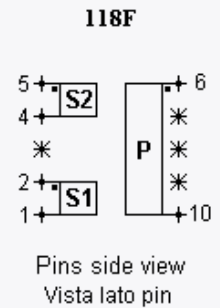

Pulse & Drive Transformers - Families 109, 117, 118

Code	n	Vt [μ Vs]	Ip [mArms]	Lp [mH]	Ls [μ H]	Ck [pF]	Uis [Vrms]	Up [Vrms]	Drawing
TI 109202	1 : 1,3 + 1,3	60	100	0,21	1,6	11	700	5000	109A
TI 109204	1 : 1 : 1	120	300	0,85	2,0	14	700	4200	109B
TI 109205	1 : 1,3	60	300	0,22	1,2	11	700	5000	109C
TI 109210	1 : 1 : 1	250	300	2,50	5,0	25	330	3100	109A
TI 109212	1 : 1 : 1	250	250	2,50	5,0	25	750	2000	109B
TI 109213	1,13 : 1 : 1	180	250	1,85	4,0	20	500	4000	109B
TI 109214	1,4 : 1 : 1	200	250	2,15	4,0	20	500	4000	109B
TI 109215	1 : 1,2 : 1,2	150	250	1,30	3,0	20	500	4000	109B
TI 109217	1 : 1	200	350	1,75	5,0	25	440	3750	109C
TI 109220	1 : 1 : 1	170	300	1,85	2,5	20	440	3100	109B
TI 109221	1 : 1 : 1	60	500	0,30	0,8	20	500	4400	109B
TI 109226	1 : 1 : 1	180	200	2,00	2,8	32	500	4000	n.s.

Code	n	Vt [μ Vs]	Ip [mArms]	Lp [mH]	Ls [μ H]	Ck [pF]	Uis [Vrms]	Up [Vrms]	Drawing
TI 117110	1 : 1	300	200	3,50	5,0	35	500	4000	117C
TI 117120	1 : 1 : 1	300	200	3,50	2,2	35	500	4000	117D
TI 117147	2 : 1	250	400	5,80	10,0	25	500	4000	117C
TI 117155	2 : 1 : 1	250	400	5,80	8,5	25	500	4000	117D
TI 117160	3 : 1	150	500	5,80	13,0	30	500	4000	117C
TI 117263	3 : 1	200	130	1,60	3,0	22	500	3200	117L
TI 117610	1 : 1	150	600	0,35	0,9	25	700	4000	117C
TI 117615	1 : 1 : 1	150	600	0,35	0,6	40	700	4000	117D

Code	n	Vt [μ Vs]	I _{max} [mA]	t _r [μ s]	R _c [Ω]	Ck [pF]	Uis [Vrms]	Up [Vrms]	Drawing
TI 118310	1 : 1	500	1000	1,0	10	50	500	4000	118E
TI 118320	1 : 1 : 1	500	1000	1,0	10	50	500	4000	118F
TI 118330	2 : 1 : 1	500	1000	1,0	10	50	500	4000	118F
TI 118340	1 : 1	1000	1000	2,0	20	50	500	4000	118E
TI 118350	1 : 1 : 1	1000	1000	2,0	20	55	500	4000	118F
TI 118360	3 : 1	300	1000	1,0	10	40	500	4000	118E
TI 118370	3 : 1 : 1	300	1000	1,0	10	40	500	4000	118F