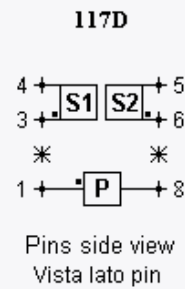

Pulse & Drive Transformers - Families 109, 117, 118

Code	n	Vt [μ Vs]	Ip [mArms]	Lp [mH]	Ls [μ H]	Ck [pF]	Uis [Vrms]	Up [Vrms]	Drawing
TI 109202	1 : 1,3 + 1,3	60	100	0,21	1,6	11	700	5000	109A
TI 109204	1 : 1 : 1	120	300	0,85	2,0	14	700	4200	109B
TI 109205	1 : 1,3	60	300	0,22	1,2	11	700	5000	109C
TI 109210	1 : 1 : 1	250	300	2,50	5,0	25	330	3100	109A
TI 109212	1 : 1 : 1	250	250	2,50	5,0	25	750	2000	109B
TI 109213	1,13 : 1 : 1	180	250	1,85	4,0	20	500	4000	109B
TI 109214	1,4 : 1 : 1	200	250	2,15	4,0	20	500	4000	109B
TI 109215	1 : 1,2 : 1,2	150	250	1,30	3,0	20	500	4000	109B
TI 109217	1 : 1	200	350	1,75	5,0	25	440	3750	109C
TI 109220	1 : 1 : 1	170	300	1,85	2,5	20	440	3100	109B
TI 109221	1 : 1 : 1	60	500	0,30	0,8	20	500	4400	109B
TI 109226	1 : 1 : 1	180	200	2,00	2,8	32	500	4000	n.s.

Code	n	Vt [μ Vs]	Ip [mArms]	Lp [mH]	Ls [μ H]	Ck [pF]	Uis [Vrms]	Up [Vrms]	Drawing
TI 117110	1 : 1	300	200	3,50	5,0	35	500	4000	117C
TI 117120	1 : 1 : 1	300	200	3,50	2,2	35	500	4000	117D
TI 117147	2 : 1	250	400	5,80	10,0	25	500	4000	117C
TI 117155	2 : 1 : 1	250	400	5,80	8,5	25	500	4000	117D
TI 117160	3 : 1	150	500	5,80	13,0	30	500	4000	117C
TI 117263	3 : 1	200	130	1,60	3,0	22	500	3200	117L
TI 117610	1 : 1	150	600	0,35	0,9	25	700	4000	117C
TI 117615	1 : 1 : 1	150	600	0,35	0,6	40	700	4000	117D

Code	n	Vt [μ Vs]	I _{max} [mA]	t _r [μ s]	R _c [Ω]	Ck [pF]	Uis [Vrms]	Up [Vrms]	Drawing
TI 118310	1 : 1	500	1000	1,0	10	50	500	4000	118E
TI 118320	1 : 1 : 1	500	1000	1,0	10	50	500	4000	118F
TI 118330	2 : 1 : 1	500	1000	1,0	10	50	500	4000	118F
TI 118340	1 : 1	1000	1000	2,0	20	50	500	4000	118E
TI 118350	1 : 1 : 1	1000	1000	2,0	20	55	500	4000	118F
TI 118360	3 : 1	300	1000	1,0	10	40	500	4000	118E
TI 118370	3 : 1 : 1	300	1000	1,0	10	40	500	4000	118F