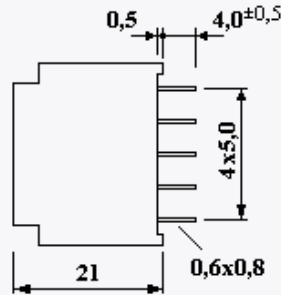

Pulse & Drive Transformers - Families 109, 117, 118

Code	n	Vt [μ Vs]	Ip [mArms]	Lp [mH]	Ls [μ H]	Ck [pF]	Uis [Vrms]	Up [Vrms]	Drawing
TI 109202	1 : 1,3 + 1,3	60	100	0,21	1,6	11	700	5000	109A
TI 109204	1 : 1 : 1	120	300	0,85	2,0	14	700	4200	109B
TI 109205	1 : 1,3	60	300	0,22	1,2	11	700	5000	109C
TI 109210	1 : 1 : 1	250	300	2,50	5,0	25	330	3100	109A
TI 109212	1 : 1 : 1	250	250	2,50	5,0	25	750	2000	109B
TI 109213	1,13 : 1 : 1	180	250	1,85	4,0	20	500	4000	109B
TI 109214	1,4 : 1 : 1	200	250	2,15	4,0	20	500	4000	109B
TI 109215	1 : 1,2 : 1,2	150	250	1,30	3,0	20	500	4000	109B
TI 109217	1 : 1	200	350	1,75	5,0	25	440	3750	109C
TI 109220	1 : 1 : 1	170	300	1,85	2,5	20	440	3100	109B
TI 109221	1 : 1 : 1	60	500	0,30	0,8	20	500	4400	109B
TI 109226	1 : 1 : 1	180	200	2,00	2,8	32	500	4000	n.s.

Code	n	Vt [μ Vs]	Ip [mArms]	Lp [mH]	Ls [μ H]	Ck [pF]	Uis [Vrms]	Up [Vrms]	Drawing
TI 117110	1 : 1	300	200	3,50	5,0	35	500	4000	117C
TI 117120	1 : 1 : 1	300	200	3,50	2,2	35	500	4000	117D
TI 117147	2 : 1	250	400	5,80	10,0	25	500	4000	117C
TI 117155	2 : 1 : 1	250	400	5,80	8,5	25	500	4000	117D
TI 117160	3 : 1	150	500	5,80	13,0	30	500	4000	117C
TI 117263	3 : 1	200	130	1,60	3,0	22	500	3200	117L
TI 117610	1 : 1	150	600	0,35	0,9	25	700	4000	117C
TI 117615	1 : 1 : 1	150	600	0,35	0,6	40	700	4000	117D

Code	n	Vt [μ Vs]	I _{max} [mA]	t _r [μ s]	R _c [Ω]	Ck [pF]	Uis [Vrms]	Up [Vrms]	Drawing
TI 118310	1 : 1	500	1000	1,0	10	50	500	4000	118E
TI 118320	1 : 1 : 1	500	1000	1,0	10	50	500	4000	118F
TI 118330	2 : 1 : 1	500	1000	1,0	10	50	500	4000	118F
TI 118340	1 : 1	1000	1000	2,0	20	50	500	4000	118E
TI 118350	1 : 1 : 1	1000	1000	2,0	20	55	500	4000	118F
TI 118360	3 : 1	300	1000	1,0	10	40	500	4000	118E
TI 118370	3 : 1 : 1	300	1000	1,0	10	40	500	4000	118F