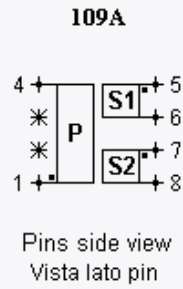

Pulse & Drive Transformers - Families 109, 117, 118

Code	n	Vt [μ Vs]	Ip [mArms]	Lp [mH]	Ls [μ H]	Ck [pF]	Uis [Vrms]	Up [Vrms]	Drawing
TI 109202	1 : 1,3 + 1,3	60	100	0,21	1,6	11	700	5000	109A
TI 109204	1 : 1 : 1	120	300	0,85	2,0	14	700	4200	109B
TI 109205	1 : 1,3	60	300	0,22	1,2	11	700	5000	109C
TI 109210	1 : 1 : 1	250	300	2,50	5,0	25	330	3100	109A
TI 109212	1 : 1 : 1	250	250	2,50	5,0	25	750	2000	109B
TI 109213	1,13 : 1 : 1	180	250	1,85	4,0	20	500	4000	109B
TI 109214	1,4 : 1 : 1	200	250	2,15	4,0	20	500	4000	109B
TI 109215	1 : 1,2 : 1,2	150	250	1,30	3,0	20	500	4000	109B
TI 109217	1 : 1	200	350	1,75	5,0	25	440	3750	109C
TI 109220	1 : 1 : 1	170	300	1,85	2,5	20	440	3100	109B
TI 109221	1 : 1 : 1	60	500	0,30	0,8	20	500	4400	109B
TI 109226	1 : 1 : 1	180	200	2,00	2,8	32	500	4000	n.s.

Code	n	Vt [μ Vs]	Ip [mArms]	Lp [mH]	Ls [μ H]	Ck [pF]	Uis [Vrms]	Up [Vrms]	Drawing
TI 117110	1 : 1	300	200	3,50	5,0	35	500	4000	117C
TI 117120	1 : 1 : 1	300	200	3,50	2,2	35	500	4000	117D
TI 117147	2 : 1	250	400	5,80	10,0	25	500	4000	117C
TI 117155	2 : 1 : 1	250	400	5,80	8,5	25	500	4000	117D
TI 117160	3 : 1	150	500	5,80	13,0	30	500	4000	117C
TI 117263	3 : 1	200	130	1,60	3,0	22	500	3200	117L
TI 117610	1 : 1	150	600	0,35	0,9	25	700	4000	117C
TI 117615	1 : 1 : 1	150	600	0,35	0,6	40	700	4000	117D

Code	n	Vt [μ Vs]	I _{max} [mA]	t _r [μ s]	R _c [Ω]	Ck [pF]	Uis [Vrms]	Up [Vrms]	Drawing
TI 118310	1 : 1	500	1000	1,0	10	50	500	4000	118E
TI 118320	1 : 1 : 1	500	1000	1,0	10	50	500	4000	118F
TI 118330	2 : 1 : 1	500	1000	1,0	10	50	500	4000	118F
TI 118340	1 : 1	1000	1000	2,0	20	50	500	4000	118E
TI 118350	1 : 1 : 1	1000	1000	2,0	20	55	500	4000	118F
TI 118360	3 : 1	300	1000	1,0	10	40	500	4000	118E
TI 118370	3 : 1 : 1	300	1000	1,0	10	40	500	4000	118F