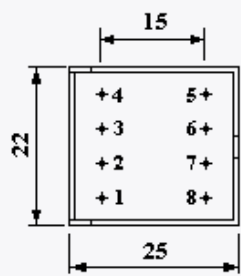

Pulse & Drive Transformers - Families 109, 117, 118

Code	n	Vt [μ Vs]	Ip [mArms]	Lp [mH]	Ls [μ H]	Ck [pF]	Uis [Vrms]	Up [Vrms]	Drawing
TI 109202	1 : 1,3 + 1,3	60	100	0,21	1,6	11	700	5000	109A
TI 109204	1 : 1 : 1	120	300	0,85	2,0	14	700	4200	109B
TI 109205	1 : 1,3	60	300	0,22	1,2	11	700	5000	109C
TI 109210	1 : 1 : 1	250	300	2,50	5,0	25	330	3100	109A
TI 109212	1 : 1 : 1	250	250	2,50	5,0	25	750	2000	109B
TI 109213	1,13 : 1 : 1	180	250	1,85	4,0	20	500	4000	109B
TI 109214	1,4 : 1 : 1	200	250	2,15	4,0	20	500	4000	109B
TI 109215	1 : 1,2 : 1,2	150	250	1,30	3,0	20	500	4000	109B
TI 109217	1 : 1	200	350	1,75	5,0	25	440	3750	109C
TI 109220	1 : 1 : 1	170	300	1,85	2,5	20	440	3100	109B
TI 109221	1 : 1 : 1	60	500	0,30	0,8	20	500	4400	109B
TI 109226	1 : 1 : 1	180	200	2,00	2,8	32	500	4000	n.s.

Code	n	Vt [μ Vs]	Ip [mArms]	Lp [mH]	Ls [μ H]	Ck [pF]	Uis [Vrms]	Up [Vrms]	Drawing
TI 117110	1 : 1	300	200	3,50	5,0	35	500	4000	117C
TI 117120	1 : 1 : 1	300	200	3,50	2,2	35	500	4000	117D
TI 117147	2 : 1	250	400	5,80	10,0	25	500	4000	117C
TI 117155	2 : 1 : 1	250	400	5,80	8,5	25	500	4000	117D
TI 117160	3 : 1	150	500	5,80	13,0	30	500	4000	117C
TI 117263	3 : 1	200	130	1,60	3,0	22	500	3200	117L
TI 117610	1 : 1	150	600	0,35	0,9	25	700	4000	117C
TI 117615	1 : 1 : 1	150	600	0,35	0,6	40	700	4000	117D

Code	n	Vt [μ Vs]	I _{max} [mA]	t _r [μ s]	R _c [Ω]	Ck [pF]	Uis [Vrms]	Up [Vrms]	Drawing
TI 118310	1 : 1	500	1000	1,0	10	50	500	4000	118E
TI 118320	1 : 1 : 1	500	1000	1,0	10	50	500	4000	118F
TI 118330	2 : 1 : 1	500	1000	1,0	10	50	500	4000	118F
TI 118340	1 : 1	1000	1000	2,0	20	50	500	4000	118E
TI 118350	1 : 1 : 1	1000	1000	2,0	20	55	500	4000	118F
TI 118360	3 : 1	300	1000	1,0	10	40	500	4000	118E
TI 118370	3 : 1 : 1	300	1000	1,0	10	40	500	4000	118F