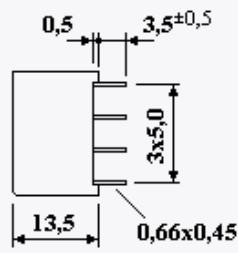

Pulse & Drive Transformers - Families 109, 117, 118

Code	n	Vt [μ Vs]	Ip [mArms]	Lp [mH]	Ls [μ H]	Ck [pF]	Uis [Vrms]	Up [Vrms]	Drawing
TI 109202	1 : 1,3 + 1,3	60	100	0,21	1,6	11	700	5000	109A
TI 109204	1 : 1 : 1	120	300	0,85	2,0	14	700	4200	109B
TI 109205	1 : 1,3	60	300	0,22	1,2	11	700	5000	109C
TI 109210	1 : 1 : 1	250	300	2,50	5,0	25	330	3100	109A
TI 109212	1 : 1 : 1	250	250	2,50	5,0	25	750	2000	109B
TI 109213	1,13 : 1 : 1	180	250	1,85	4,0	20	500	4000	109B
TI 109214	1,4 : 1 : 1	200	250	2,15	4,0	20	500	4000	109B
TI 109215	1 : 1,2 : 1,2	150	250	1,30	3,0	20	500	4000	109B
TI 109217	1 : 1	200	350	1,75	5,0	25	440	3750	109C
TI 109220	1 : 1 : 1	170	300	1,85	2,5	20	440	3100	109B
TI 109221	1 : 1 : 1	60	500	0,30	0,8	20	500	4400	109B
TI 109226	1 : 1 : 1	180	200	2,00	2,8	32	500	4000	n.s.

Code	n	Vt [μ Vs]	Ip [mArms]	Lp [mH]	Ls [μ H]	Ck [pF]	Uis [Vrms]	Up [Vrms]	Drawing
TI 117110	1 : 1	300	200	3,50	5,0	35	500	4000	117C
TI 117120	1 : 1 : 1	300	200	3,50	2,2	35	500	4000	117D
TI 117147	2 : 1	250	400	5,80	10,0	25	500	4000	117C
TI 117155	2 : 1 : 1	250	400	5,80	8,5	25	500	4000	117D
TI 117160	3 : 1	150	500	5,80	13,0	30	500	4000	117C
TI 117263	3 : 1	200	130	1,60	3,0	22	500	3200	117L
TI 117610	1 : 1	150	600	0,35	0,9	25	700	4000	117C
TI 117615	1 : 1 : 1	150	600	0,35	0,6	40	700	4000	117D

Code	n	Vt [μ Vs]	I _{max} [mA]	t _r [μ s]	R _c [Ω]	Ck [pF]	Uis [Vrms]	Up [Vrms]	Drawing
TI 118310	1 : 1	500	1000	1,0	10	50	500	4000	118E
TI 118320	1 : 1 : 1	500	1000	1,0	10	50	500	4000	118F
TI 118330	2 : 1 : 1	500	1000	1,0	10	50	500	4000	118F
TI 118340	1 : 1	1000	1000	2,0	20	50	500	4000	118E
TI 118350	1 : 1 : 1	1000	1000	2,0	20	55	500	4000	118F
TI 118360	3 : 1	300	1000	1,0	10	40	500	4000	118E
TI 118370	3 : 1 : 1	300	1000	1,0	10	40	500	4000	118F