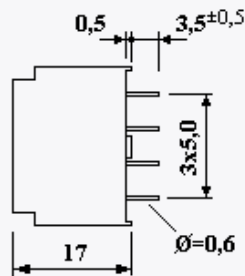

Pulse & Drive Transformers - Families 109, 117, 118

Code	n	Vt [μ Vs]	Ip [mArms]	Lp [mH]	Ls [μ H]	Ck [pF]	Uis [Vrms]	Up [Vrms]	Drawing
TI 109202	1 : 1,3 + 1,3	60	100	0,21	1,6	11	700	5000	109A
TI 109204	1 : 1 : 1	120	300	0,85	2,0	14	700	4200	109B
TI 109205	1 : 1,3	60	300	0,22	1,2	11	700	5000	109C
TI 109210	1 : 1 : 1	250	300	2,50	5,0	25	330	3100	109A
TI 109212	1 : 1 : 1	250	250	2,50	5,0	25	750	2000	109B
TI 109213	1,13 : 1 : 1	180	250	1,85	4,0	20	500	4000	109B
TI 109214	1,4 : 1 : 1	200	250	2,15	4,0	20	500	4000	109B
TI 109215	1 : 1,2 : 1,2	150	250	1,30	3,0	20	500	4000	109B
TI 109217	1 : 1	200	350	1,75	5,0	25	440	3750	109C
TI 109220	1 : 1 : 1	170	300	1,85	2,5	20	440	3100	109B
TI 109221	1 : 1 : 1	60	500	0,30	0,8	20	500	4400	109B
TI 109226	1 : 1 : 1	180	200	2,00	2,8	32	500	4000	n.s.

Code	n	Vt [μ Vs]	Ip [mArms]	Lp [mH]	Ls [μ H]	Ck [pF]	Uis [Vrms]	Up [Vrms]	Drawing
TI 117110	1 : 1	300	200	3,50	5,0	35	500	4000	117C
TI 117120	1 : 1 : 1	300	200	3,50	2,2	35	500	4000	117D
TI 117147	2 : 1	250	400	5,80	10,0	25	500	4000	117C
TI 117155	2 : 1 : 1	250	400	5,80	8,5	25	500	4000	117D
TI 117160	3 : 1	150	500	5,80	13,0	30	500	4000	117C
TI 117263	3 : 1	200	130	1,60	3,0	22	500	3200	117L
TI 117610	1 : 1	150	600	0,35	0,9	25	700	4000	117C
TI 117615	1 : 1 : 1	150	600	0,35	0,6	40	700	4000	117D

Code	n	Vt [μ Vs]	I _{max} [mA]	t _r [μ s]	R _c [Ω]	Ck [pF]	Uis [Vrms]	Up [Vrms]	Drawing
TI 118310	1 : 1	500	1000	1,0	10	50	500	4000	118E
TI 118320	1 : 1 : 1	500	1000	1,0	10	50	500	4000	118F
TI 118330	2 : 1 : 1	500	1000	1,0	10	50	500	4000	118F
TI 118340	1 : 1	1000	1000	2,0	20	50	500	4000	118E
TI 118350	1 : 1 : 1	1000	1000	2,0	20	55	500	4000	118F
TI 118360	3 : 1	300	1000	1,0	10	40	500	4000	118E
TI 118370	3 : 1 : 1	300	1000	1,0	10	40	500	4000	118F