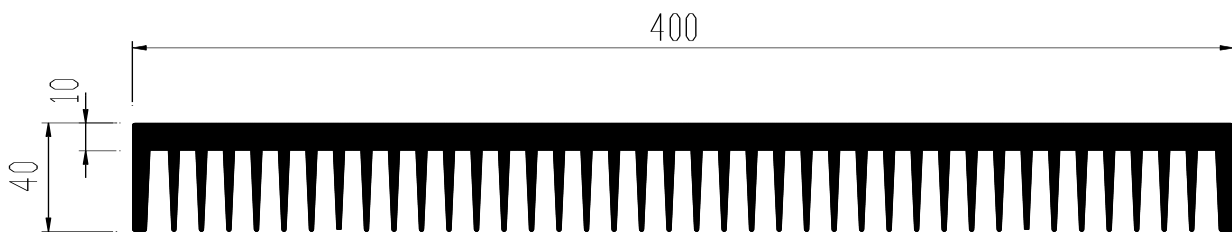

## PS440 Heatsink

Length	C/W Bare	C/W Ano
50	0.48	0.43
100	0.295	0.263
150	0.238	0.213
200	0.2	0.18
250	0.193	0.173
300	0.18	0.161

Large area heat source  
Thermal data for guideline only

**GD Rectifiers Ltd.** Bentley House, 2 William Way, Burgess Hill, West Sussex RH15 9AG.