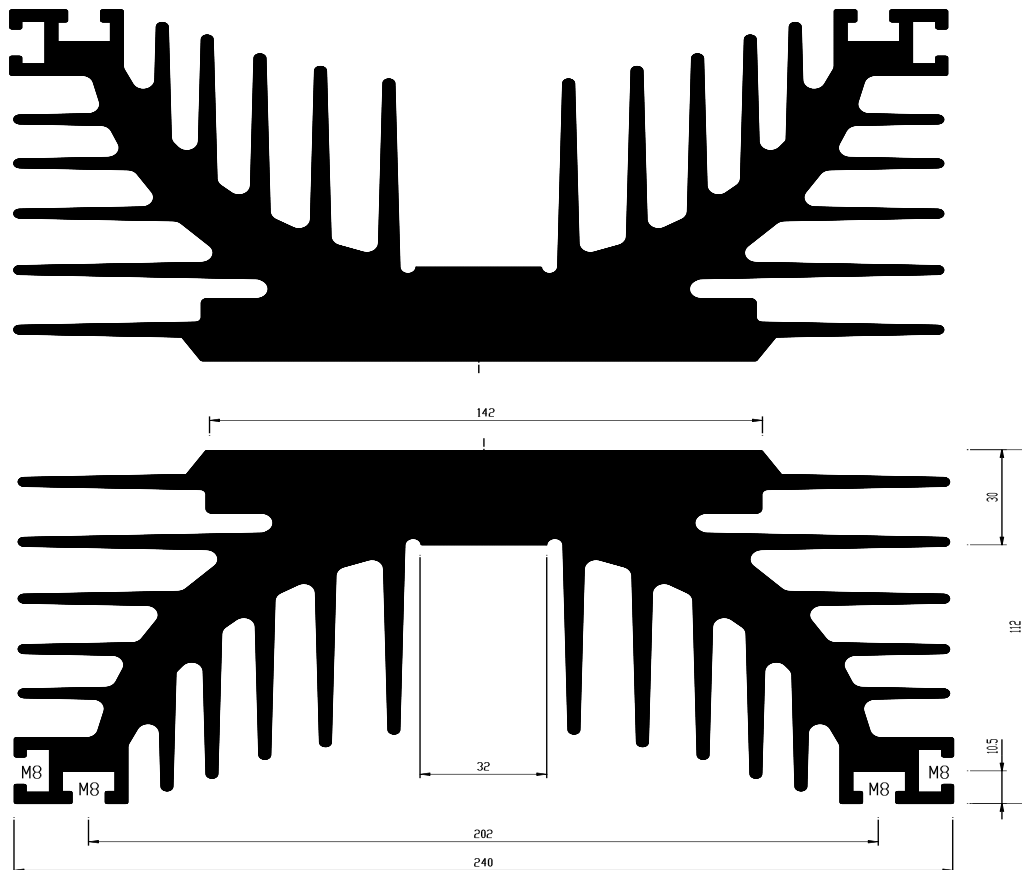

## PS352 Heatsink

Length	Watts	C/W Bare	C/W Ano	FAN 5m/s
		DSC		C/W Bare
180	200	0.197	0.176	0.06
180	400	0.173	0.154	0.06
180	600	0.16	0.143	0.06
300	400	0.134	0.12	0.052
300	600	0.127	0.113	0.052
300	800	0.123	0.11	0.052

Thermal data DSC for guideline only

**GD Rectifiers Ltd.** Bentley House, 2 William Way, Burgess Hill, West Sussex RH15 9AG.

**Tel: 01444 243452 Fax: 01444 870722**

**E-Mail: [enquiries@gdirectifiers.co.uk](mailto:enquiries@gdirectifiers.co.uk) Web Site: [www.gdirectifiers.co.uk](http://www.gdirectifiers.co.uk)**