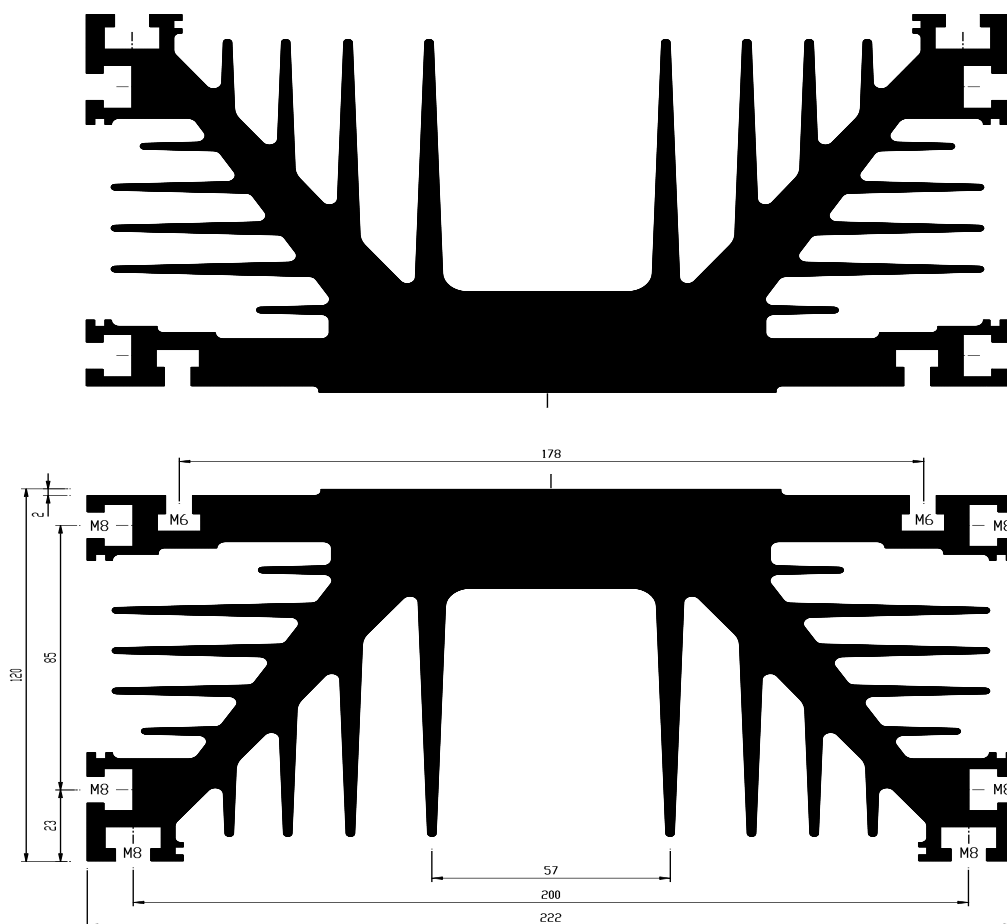

PS342 Heatsink

Length	Watts	C/W Bare	C/W Ano	FAN 5m/s
		DSC		C/W Bare
180	200	0.207	0.185	0.063
180	400	0.182	0.163	0.063
180	600	0.168	0.15	0.063
300	400	0.141	0.126	0.055
300	600	0.133	0.119	0.055
300	800	0.129	0.115	0.055