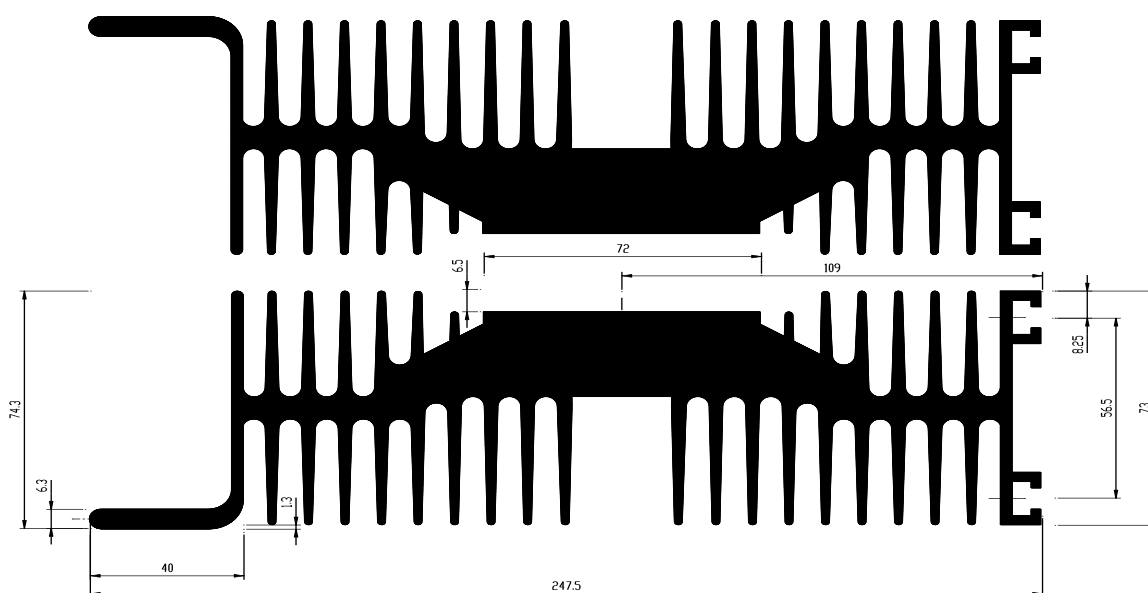

PS321 Heatsink

Length	Watts	C/W Bare	C/W Ano	FAN 5m/s
		DSC		C/W Bare
200	150	0.23	0.205	0.06
200	250	0.215	0.192	0.06
200	350	0.2	0.18	0.06
300	250	0.2	0.18	0.05
300	400	0.19	0.17	0.05
300	600	0.18	0.16	0.05

Thermal data DSC for guideline only

GD Rectifiers Ltd. Bentley House, 2 William Way, Burgess Hill, West Sussex RH15 9AG.

Tel: 01444 243452 Fax: 01444 870722

E-Mail: enquiries@gdrectifiers.co.uk Web Site: www.gdrectifiers.co.uk