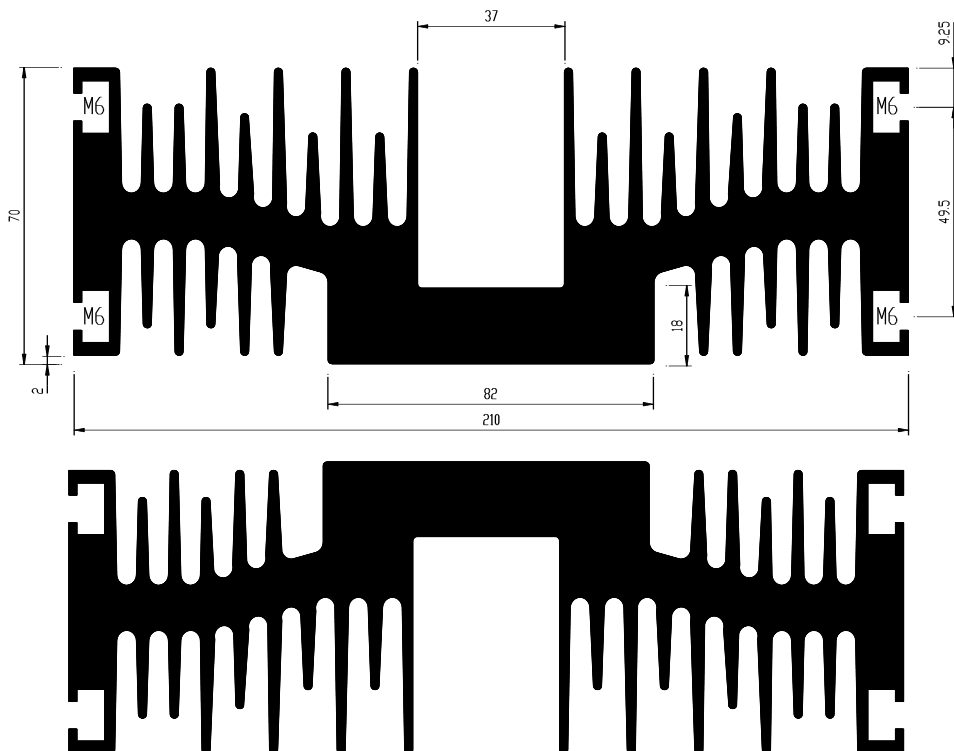

PS280 Heatsink

Length	Watts	C/W Bare	C/W Ano	FAN 5m/s
		DSC		C/W Bare
210	100	0.325	0.275	0.06
210	200	0.275	0.225	0.06
210	300	0.26	0.21	0.06
210	400	0.25	0.2	0.06
430/2.210	100	0.367	0.31	0.07
430/2.210	200	0.31	0.254	0.07
430/2.210	300	0.294	0.237	0.07
430/2.210	400	0.28	0.23	0.07

Thermal data DSC for guideline only

GD Rectifiers Ltd. Bentley House, 2 William Way, Burgess Hill, West Sussex RH15 9AG.

Tel: 01444 243452 Fax: 01444 870722

E-Mail: enquiries@gdrectifiers.co.uk Web Site: www.gdrectifiers.co.uk