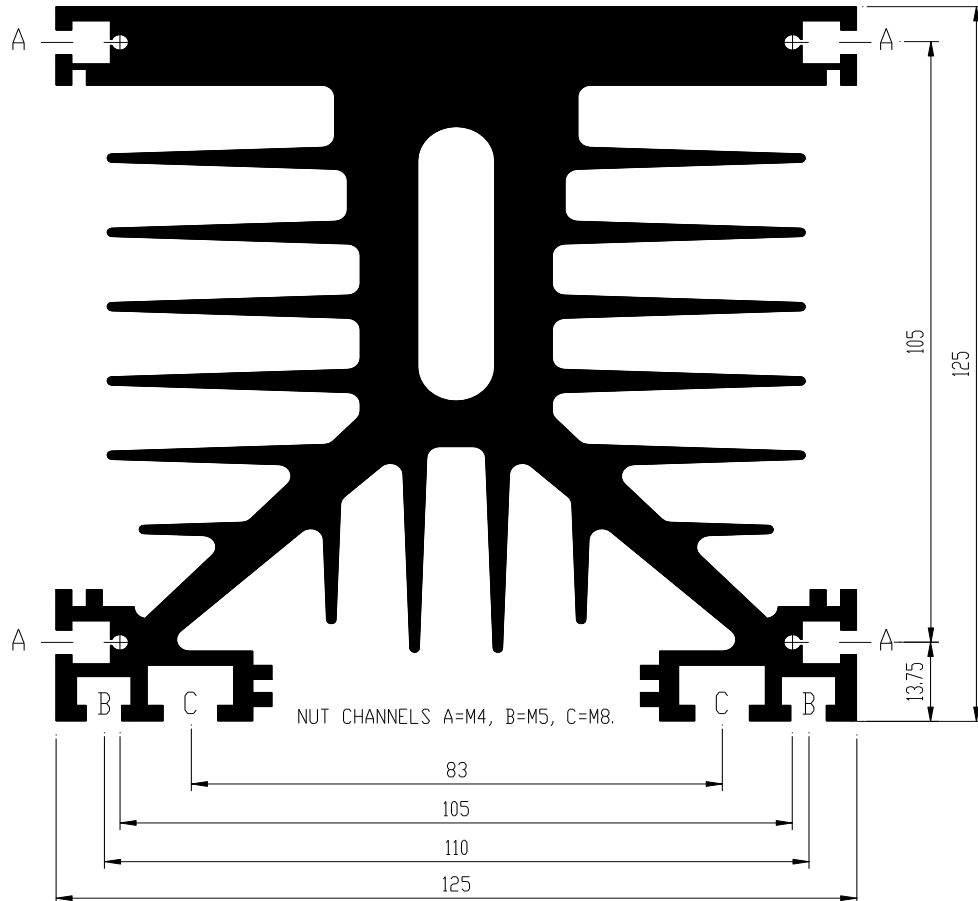

PS250 Heatsink

Length	C/W Bare	C/W Ano	FAN 5m/s
			C/W Bare
100	0.44	0.39	0.13
150	0.36	0.32	0.11
200	0.31	0.28	0.095
250	0.275	0.25	0.83
300	0.26	0.23	0.08

Thermal data for guideline only

GD Rectifiers Ltd. Bentley House, 2 William Way, Burgess Hill, West Sussex RH15 9AG.