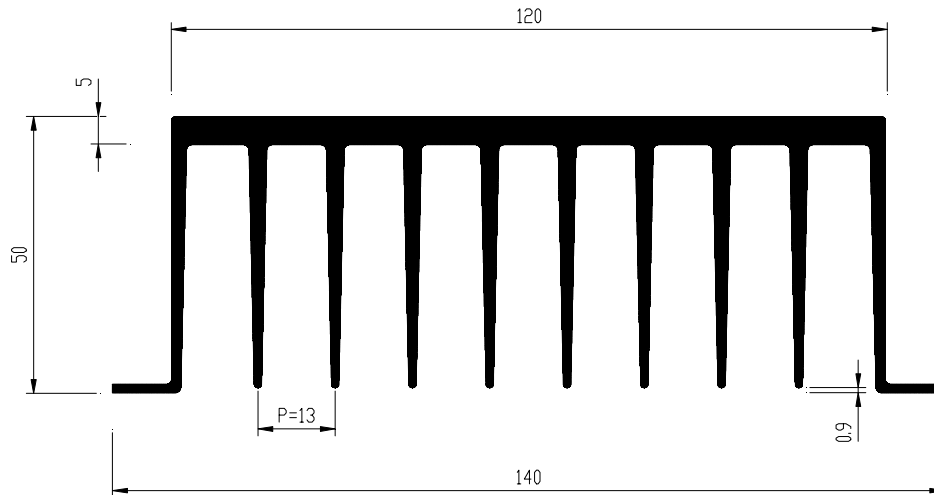

PS190 Heatsink

Length	C/W Bare	C/W Ano
50	1.6	1.25
100	1.25	1
150	1	0.75
200	0.85	0.7
250	0.75	0.6
300	0.7	0.55

Thermal data for guideline only

GD Rectifiers Ltd. Victoria Gardens, Burgess Hill, West Sussex RH15 9NB.