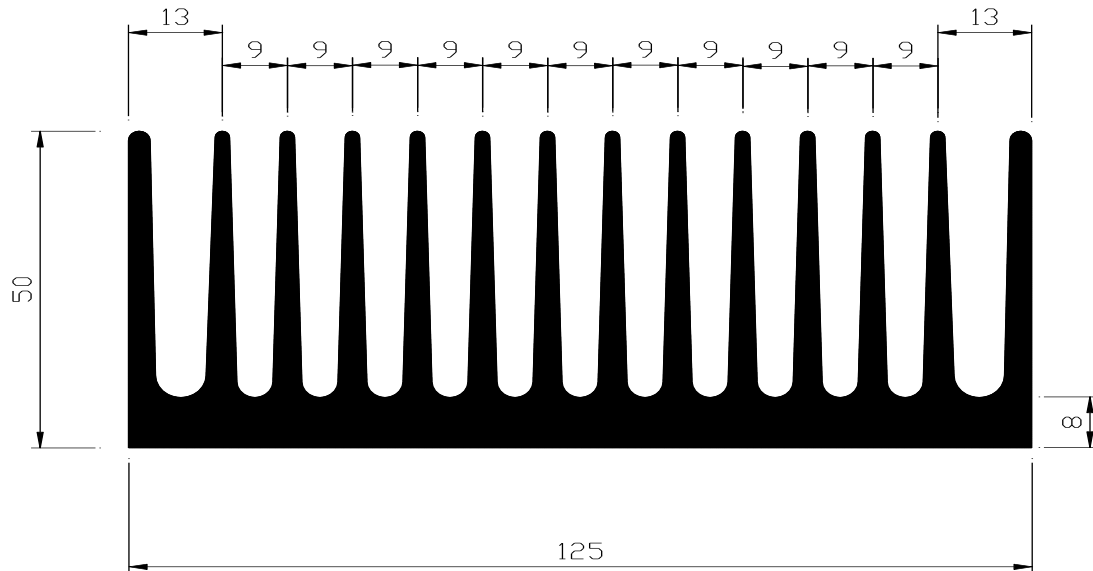

PS176 Heatsink

Length	C/W Bare	C/W Ano
50	1.58	1.41
100	1.13	1
150	0.9	0.8
200	0.73	0.65
250	0.64	0.57
300	0.6	0.54

Thermal data for guideline only

GD Rectifiers Ltd. Bentley House, 2 William Way, Burgess Hill, West Sussex RH15 9AG.