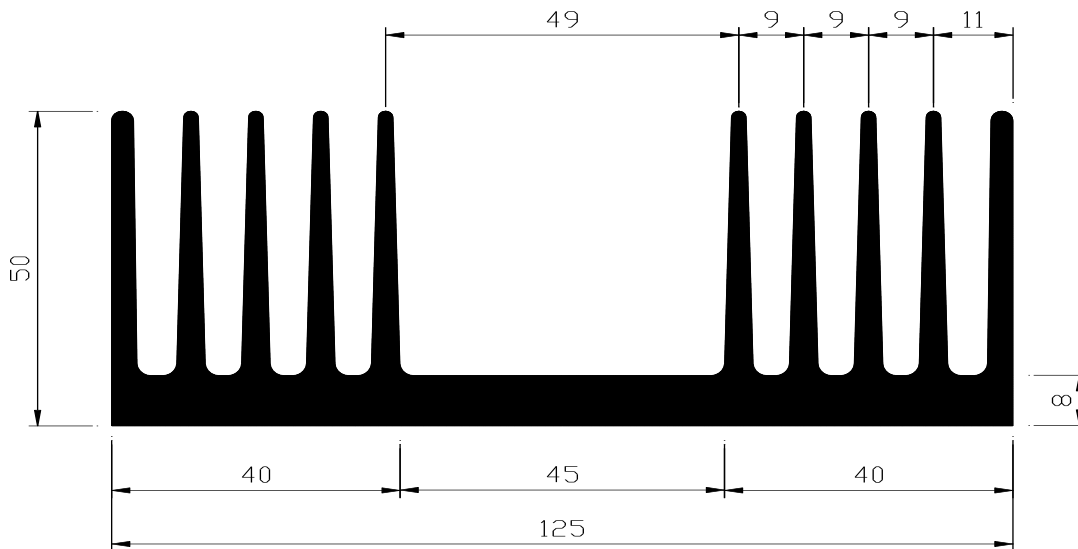

PS175 Heatsink

Length	C/W Bare	C/W Ano
50	2.1	1.87
100	1.5	1.4
150	1.2	1.07
200	0.97	0.87
250	0.85	0.76
300	0.8	0.71

Thermal data for guideline only

GD Rectifiers Ltd. Bentley House, 2 William Way, Burgess Hill, West Sussex RH15 9AG.