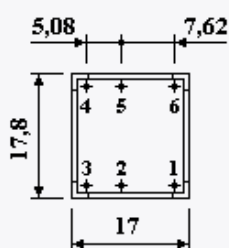

Pulse & Drive Transformers - Families 108, 110

Code	n	Vt [μVs]	I _{max} [mA]	t _r [μs]	R _c [Ω]	C _k [pF]	U _{is} [Vrms]	U _p [Vrms]	Drawing
TI 108001	1 : 1	500	100	3,0	100	10	500	4000	108A
TI 108002	2 : 1	200	100	0,8	100	8	500	4000	108A
TI 108010	1 : 1	250	250	1,5	40	7	500	3100	108A
TI 108020	1 : 1 : 1	250	250	1,5	40	7	500	3100	108C
TI 108021	1 : 1 : 1	200	250	1,4	40	5	500	3100	108B
TI 108022	1 : 1 : 1	250	250	1,8	40	7	500	3100	108B
TI 108030	2 : 1	350	250	3,5	40	8	500	3100	108A
TI 108040	2 : 1 : 1	350	250	3,5	40	8	500	3100	108B
TI 108050	3 : 1	300	250	2,5	40	8	500	3100	108A
TI 108060	3 : 1 : 1	300	250	2,5	40	8	500	3100	108C

Code	n	Vt [μVs]	I _{max} [mA]	t _r [μs]	R _c [Ω]	C _k [pF]	U _{is} [Vrms]	U _p [Vrms]	Drawing
TI 110143	1 : 1 : 1	800	25	1,0	400	10	500	4000	110D
TI 110144	3 : 1 : 1	800	25	1,0	400	10	500	4000	110D
TI 110145	1 : 1	800	25	1,0	400	10	500	4000	110E
TI 110153	1 : 1 : 1	600	100	1,2	100	8	500	4000	110D
TI 110154	3 : 1 : 1	600	100	1,2	100	7	500	4000	110D
TI 110155	1 : 1	500	100	1,0	100	7	500	4000	110E
TI 110233	1 : 1 : 1	300	40	1,2	40	7	500	4000	110D
TI 110234	3 : 1 : 1	300	40	1,0	40	7	500	4000	110D
TI 110235	1 : 1	300	40	1,0	40	6	500	4000	110E
TI 110239	1 : 1	350	40	2,0	40	5	500	1000	110F