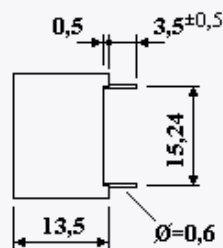

Pulse & Drive Transformers - Families 108, 110

Code	n	Vt [μVs]	I _{max} [mA]	t _r [μs]	R _c [Ω]	C _k [pF]	U _{is} [Vrms]	U _p [Vrms]	Drawing
TI 108001	1 : 1	500	100	3,0	100	10	500	4000	108A
TI 108002	2 : 1	200	100	0,8	100	8	500	4000	108A
TI 108010	1 : 1	250	250	1,5	40	7	500	3100	108A
TI 108020	1 : 1 : 1	250	250	1,5	40	7	500	3100	108C
TI 108021	1 : 1 : 1	200	250	1,4	40	5	500	3100	108B
TI 108022	1 : 1 : 1	250	250	1,8	40	7	500	3100	108B
TI 108030	2 : 1	350	250	3,5	40	8	500	3100	108A
TI 108040	2 : 1 : 1	350	250	3,5	40	8	500	3100	108B
TI 108050	3 : 1	300	250	2,5	40	8	500	3100	108A
TI 108060	3 : 1 : 1	300	250	2,5	40	8	500	3100	108C

Code	n	Vt [μVs]	I _{max} [mA]	t _r [μs]	R _c [Ω]	C _k [pF]	U _{is} [Vrms]	U _p [Vrms]	Drawing
TI 110143	1 : 1 : 1	800	25	1,0	400	10	500	4000	110D
TI 110144	3 : 1 : 1	800	25	1,0	400	10	500	4000	110D
TI 110145	1 : 1	800	25	1,0	400	10	500	4000	110E
TI 110153	1 : 1 : 1	600	100	1,2	100	8	500	4000	110D
TI 110154	3 : 1 : 1	600	100	1,2	100	7	500	4000	110D
TI 110155	1 : 1	500	100	1,0	100	7	500	4000	110E
TI 110233	1 : 1 : 1	300	40	1,2	40	7	500	4000	110D
TI 110234	3 : 1 : 1	300	40	1,0	40	7	500	4000	110D
TI 110235	1 : 1	300	40	1,0	40	6	500	4000	110E
TI 110239	1 : 1	350	40	2,0	40	5	500	1000	110F