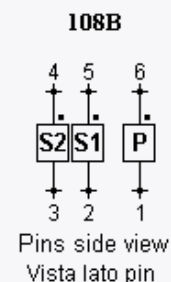

Pulse & Drive Transformers - Families 108, 110

Code	n	Vt [μVs]	I _{max} [mA]	t _r [μs]	R _c [Ω]	C _k [pF]	U _{is} [Vrms]	U _p [Vrms]	Drawing
TI 108001	1 : 1	500	100	3,0	100	10	500	4000	108A
TI 108002	2 : 1	200	100	0,8	100	8	500	4000	108A
TI 108010	1 : 1	250	250	1,5	40	7	500	3100	108A
TI 108020	1 : 1 : 1	250	250	1,5	40	7	500	3100	108C
TI 108021	1 : 1 : 1	200	250	1,4	40	5	500	3100	108B
TI 108022	1 : 1 : 1	250	250	1,8	40	7	500	3100	108B
TI 108030	2 : 1	350	250	3,5	40	8	500	3100	108A
TI 108040	2 : 1 : 1	350	250	3,5	40	8	500	3100	108B
TI 108050	3 : 1	300	250	2,5	40	8	500	3100	108A
TI 108060	3 : 1 : 1	300	250	2,5	40	8	500	3100	108C

Code	n	Vt [μVs]	I _{max} [mA]	t _r [μs]	R _c [Ω]	C _k [pF]	U _{is} [Vrms]	U _p [Vrms]	Drawing
TI 110143	1 : 1 : 1	800	25	1,0	400	10	500	4000	110D
TI 110144	3 : 1 : 1	800	25	1,0	400	10	500	4000	110D
TI 110145	1 : 1	800	25	1,0	400	10	500	4000	110E
TI 110153	1 : 1 : 1	600	100	1,2	100	8	500	4000	110D
TI 110154	3 : 1 : 1	600	100	1,2	100	7	500	4000	110D
TI 110155	1 : 1	500	100	1,0	100	7	500	4000	110E
TI 110233	1 : 1 : 1	300	40	1,2	40	7	500	4000	110D
TI 110234	3 : 1 : 1	300	40	1,0	40	7	500	4000	110D
TI 110235	1 : 1	300	40	1,0	40	6	500	4000	110E
TI 110239	1 : 1	350	40	2,0	40	5	500	1000	110F