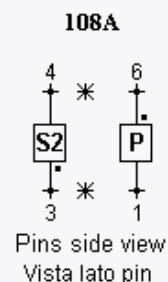

Pulse & Drive Transformers - Families 108, 110

Code	n	Vt [μVs]	I _{max} [mA]	t _r [μs]	R _c [Ω]	C _k [pF]	U _{is} [Vrms]	U _p [Vrms]	Drawing
TI 108001	1 : 1	500	100	3,0	100	10	500	4000	108A
TI 108002	2 : 1	200	100	0,8	100	8	500	4000	108A
TI 108010	1 : 1	250	250	1,5	40	7	500	3100	108A
TI 108020	1 : 1 : 1	250	250	1,5	40	7	500	3100	108C
TI 108021	1 : 1 : 1	200	250	1,4	40	5	500	3100	108B
TI 108022	1 : 1 : 1	250	250	1,8	40	7	500	3100	108B
TI 108030	2 : 1	350	250	3,5	40	8	500	3100	108A
TI 108040	2 : 1 : 1	350	250	3,5	40	8	500	3100	108B
TI 108050	3 : 1	300	250	2,5	40	8	500	3100	108A
TI 108060	3 : 1 : 1	300	250	2,5	40	8	500	3100	108C

Code	n	Vt [μVs]	I _{max} [mA]	t _r [μs]	R _c [Ω]	C _k [pF]	U _{is} [Vrms]	U _p [Vrms]	Drawing
TI 110143	1 : 1 : 1	800	25	1,0	400	10	500	4000	110D
TI 110144	3 : 1 : 1	800	25	1,0	400	10	500	4000	110D
TI 110145	1 : 1	800	25	1,0	400	10	500	4000	110E
TI 110153	1 : 1 : 1	600	100	1,2	100	8	500	4000	110D
TI 110154	3 : 1 : 1	600	100	1,2	100	7	500	4000	110D
TI 110155	1 : 1	500	100	1,0	100	7	500	4000	110E
TI 110233	1 : 1 : 1	300	40	1,2	40	7	500	4000	110D
TI 110234	3 : 1 : 1	300	40	1,0	40	7	500	4000	110D
TI 110235	1 : 1	300	40	1,0	40	6	500	4000	110E
TI 110239	1 : 1	350	40	2,0	40	5	500	1000	110F