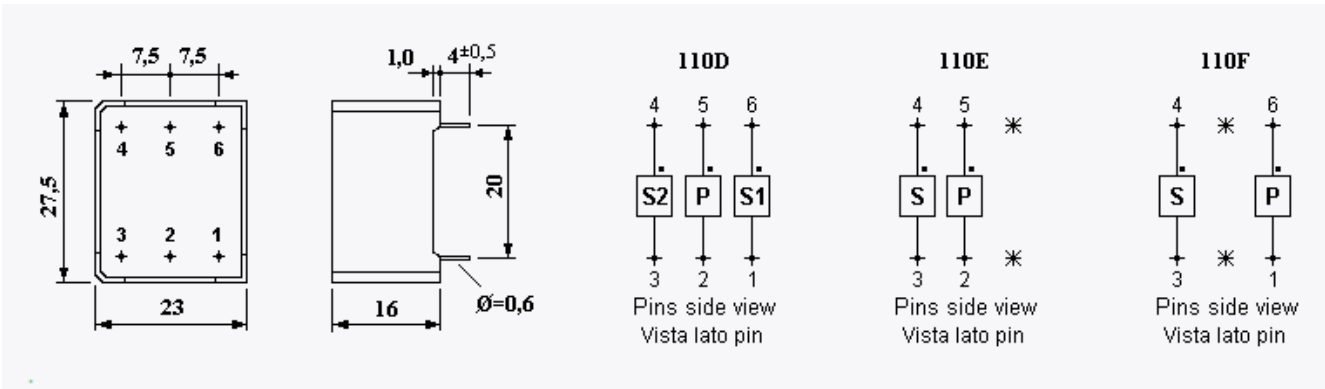

Pulse & Drive Transformers - Families 108, 110

Code	n	Vt [μVs]	I _{max} [mA]	t _r [μs]	R _c [Ω]	C _k [pF]	U _{is} [Vrms]	U _p [Vrms]	Drawing
TI 108001	1 : 1	500	100	3,0	100	10	500	4000	108A
TI 108002	2 : 1	200	100	0,8	100	8	500	4000	108A
TI 108010	1 : 1	250	250	1,5	40	7	500	3100	108A
TI 108020	1 : 1 : 1	250	250	1,5	40	7	500	3100	108C
TI 108021	1 : 1 : 1	200	250	1,4	40	5	500	3100	108B
TI 108022	1 : 1 : 1	250	250	1,8	40	7	500	3100	108B
TI 108030	2 : 1	350	250	3,5	40	8	500	3100	108A
TI 108040	2 : 1 : 1	350	250	3,5	40	8	500	3100	108B
TI 108050	3 : 1	300	250	2,5	40	8	500	3100	108A
TI 108060	3 : 1 : 1	300	250	2,5	40	8	500	3100	108C

Code	n	Vt [μVs]	I _{max} [mA]	t _r [μs]	R _c [Ω]	C _k [pF]	U _{is} [Vrms]	U _p [Vrms]	Drawing
TI 110143	1 : 1 : 1	800	25	1,0	400	10	500	4000	110D
TI 110144	3 : 1 : 1	800	25	1,0	400	10	500	4000	110D
TI 110145	1 : 1	800	25	1,0	400	10	500	4000	110E
TI 110153	1 : 1 : 1	600	100	1,2	100	8	500	4000	110D
TI 110154	3 : 1 : 1	600	100	1,2	100	7	500	4000	110D
TI 110155	1 : 1	500	100	1,0	100	7	500	4000	110E
TI 110233	1 : 1 : 1	300	40	1,2	40	7	500	4000	110D
TI 110234	3 : 1 : 1	300	40	1,0	40	7	500	4000	110D
TI 110235	1 : 1	300	40	1,0	40	6	500	4000	110E
TI 110239	1 : 1	350	40	2,0	40	5	500	1000	110F