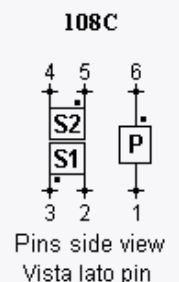

Pulse & Drive Transformers - Families 108, 110

Code	n	Vt [μVs]	I _{max} [mA]	t _r [μs]	R _c [Ω]	C _k [pF]	U _{is} [Vrms]	U _p [Vrms]	Drawing
TI 108001	1 : 1	500	100	3,0	100	10	500	4000	108A
TI 108002	2 : 1	200	100	0,8	100	8	500	4000	108A
TI 108010	1 : 1	250	250	1,5	40	7	500	3100	108A
TI 108020	1 : 1 : 1	250	250	1,5	40	7	500	3100	108C
TI 108021	1 : 1 : 1	200	250	1,4	40	5	500	3100	108B
TI 108022	1 : 1 : 1	250	250	1,8	40	7	500	3100	108B
TI 108030	2 : 1	350	250	3,5	40	8	500	3100	108A
TI 108040	2 : 1 : 1	350	250	3,5	40	8	500	3100	108B
TI 108050	3 : 1	300	250	2,5	40	8	500	3100	108A
TI 108060	3 : 1 : 1	300	250	2,5	40	8	500	3100	108C

Code	n	Vt [μVs]	I _{max} [mA]	t _r [μs]	R _c [Ω]	C _k [pF]	U _{is} [Vrms]	U _p [Vrms]	Drawing
TI 110143	1 : 1 : 1	800	25	1,0	400	10	500	4000	110D
TI 110144	3 : 1 : 1	800	25	1,0	400	10	500	4000	110D
TI 110145	1 : 1	800	25	1,0	400	10	500	4000	110E
TI 110153	1 : 1 : 1	600	100	1,2	100	8	500	4000	110D
TI 110154	3 : 1 : 1	600	100	1,2	100	7	500	4000	110D
TI 110155	1 : 1	500	100	1,0	100	7	500	4000	110E
TI 110233	1 : 1 : 1	300	40	1,2	40	7	500	4000	110D
TI 110234	3 : 1 : 1	300	40	1,0	40	7	500	4000	110D
TI 110235	1 : 1	300	40	1,0	40	6	500	4000	110E
TI 110239	1 : 1	350	40	2,0	40	5	500	1000	110F