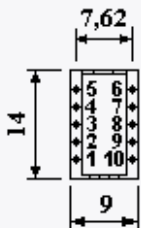

**Pulse & Drive Transformers - Family 105**

Code	n	Vt [ $\mu$ Vs]	Ip [mA <sub>rms</sub> ]	Ls [nH]	Ck [pF]	Uis [V <sub>rms</sub> ]	Up [V <sub>rms</sub> ]	Drawing
TI 105630	1 : 1	5	400	180	9	700	4000	105A
<b>TI 105645</b>	1 : 1,25 : 1,25	5	400	150	10	700	4000	105B

**105A**

Pins side view  
Vista lato pin

**105B**

Pins side view  
Vista lato pin

**GD Rectifiers Ltd.** Bentley House, 2 William Way, Burgess Hill, West Sussex RH15 9AG.

**Tel: 01444 243452 Fax: 01444 870722**