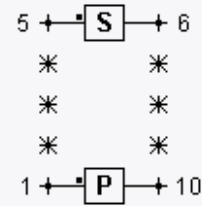

**Pulse & Drive Transformers - Family 105**

Code	n	Vt [ $\mu$ Vs]	Ip [mA <sub>rms</sub> ]	Ls [nH]	Ck [pF]	Uis [V <sub>rms</sub> ]	Up [V <sub>rms</sub> ]	Drawing
TI 105630	1 : 1	5	400	180	9	700	4000	105A
<b>TI 105645</b>	1 : 1,25 : 1,25	5	400	150	10	700	4000	105B

**105A**

Pins side view  
Vista lato pin

**105B**

Pins side view  
Vista lato pin

**GD Rectifiers Ltd.** Bentley House, 2 William Way, Burgess Hill, West Sussex RH15 9AG.

**Tel: 01444 243452 Fax: 01444 870722**