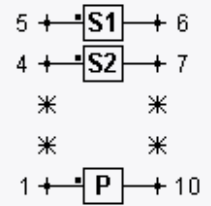

**Pulse & Drive Transformers - Family 105**

Code	n	Vt [ $\mu$ Vs]	Ip [mA <sub>rms</sub> ]	Ls [nH]	Ck [pF]	Uis [V <sub>rms</sub> ]	Up [V <sub>rms</sub> ]	Drawing
TI 105630	1 : 1	5	400	180	9	700	4000	105A
<b>TI 105645</b>	1 : 1,25 : 1,25	5	400	150	10	700	4000	105B

**105A**

Pins side view  
Vista lato pin

**105B**

Pins side view  
Vista lato pin

**GD Rectifiers Ltd.** Bentley House, 2 William Way, Burgess Hill, West Sussex RH15 9AG.

**Tel: 01444 243452 Fax: 01444 870722**