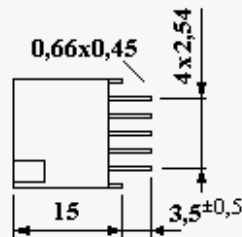

**Pulse & Drive Transformers - Family 105**

Code	n	Vt [ $\mu$ Vs]	Ip [mA <sub>rms</sub> ]	Ls [nH]	Ck [pF]	Uis [V <sub>rms</sub> ]	Up [V <sub>rms</sub> ]	Drawing
TI 105630	1 : 1	5	400	180	9	700	4000	105A
<b>TI 105645</b>	1 : 1,25 : 1,25	5	400	150	10	700	4000	105B

**105A**

Pins side view  
Vista lato pin

**105B**

Pins side view  
Vista lato pin

**GD Rectifiers Ltd.** Bentley House, 2 William Way, Burgess Hill, West Sussex RH15 9AG.

**Tel: 01444 243452 Fax: 01444 870722**