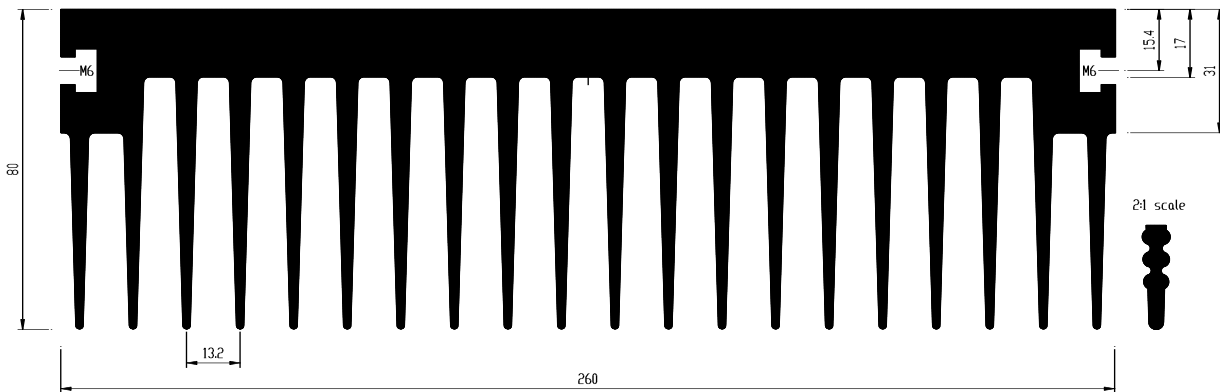

## PS340 Heatsink

Length	C/W Bare	C/W Ano
50	0.58	0.51
100	0.43	0.39
150	0.35	0.315
200	0.3	0.26
250	0.27	0.24
300	0.24	0.22

**Large area heat source**  
**Thermal data for guideline only**

**GD Rectifiers Ltd.** Bentley House, 2 William Way, Burgess Hill, West Sussex RH15 9AG.