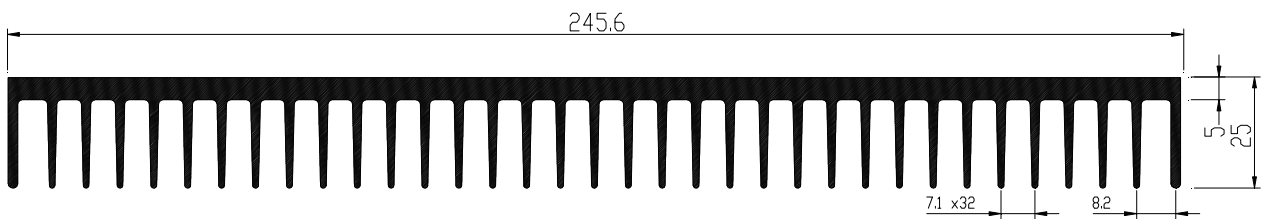

Certificate No. 152
ISO 9001: 2000

PS271 Heatsink

Length	C/W Bare	C/W Ano	C/W Fac
			5m/s
50	1.16	1.03	0.35
100	0.81	0.72	0.24
150	0.54	0.48	0.16
200	0.46	0.41	0.14
250	0.43	0.38	0.13
300	0.4	0.36	0.12

**Large area heat source
Thermal data for guideline only**

GD Rectifiers Ltd. Bentley House, 2 William Way, Burgess Hill, West Sussex RH15 9AG.

Tel: 01444 243452 Fax: 01444 870722

E-Mail: enquiries@gdirectifiers.co.uk Web Site: www.gdirectifiers.co.uk