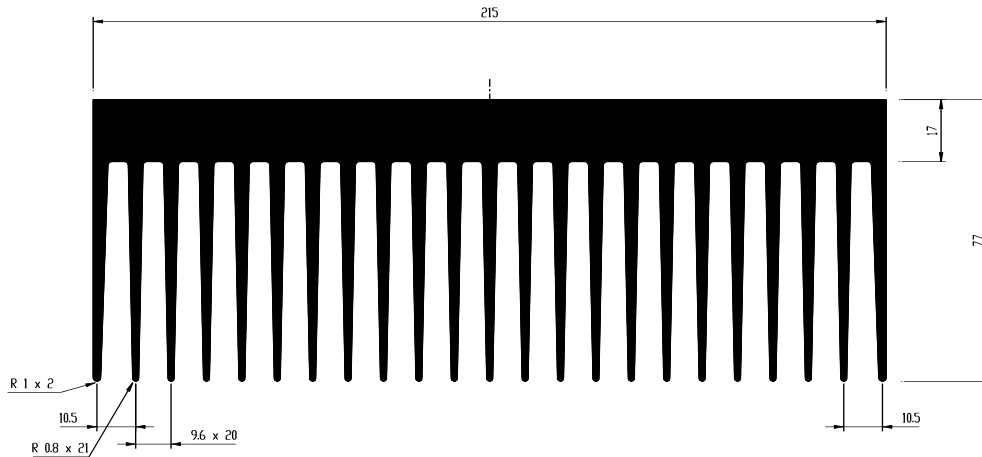

Certificate No. 152
ISO 9001: 2000

PS293 Heatsink

Length	C/W Bare	C/W Ano
50	0.64	0.57
100	0.48	0.43
150	0.39	0.35
200	0.33	0.29
250	0.3	0.265
300	0.27	0.24

Large area heat source
Thermal data for guideline only