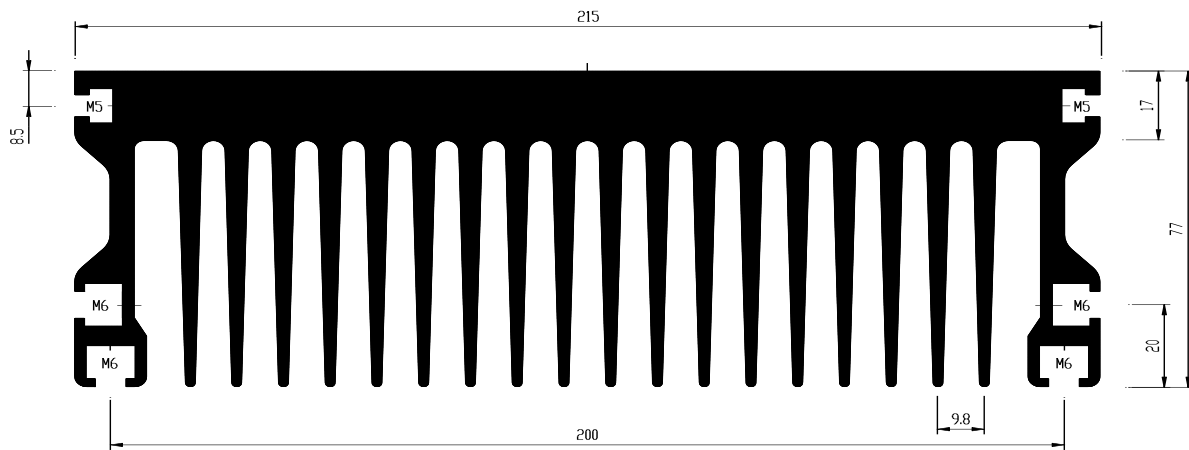

Certificate No. 152
ISO 9001: 2000

PS291 Heatsink

| Length | C/W Bare | C/W Ano |
|--------|----------|---------|
| 50 | 0.64 | 0.57 |
| 100 | 0.48 | 0.43 |
| 150 | 0.39 | 0.35 |
| 200 | 0.33 | 0.29 |
| 250 | 0.3 | 0.265 |
| 300 | 0.27 | 0.24 |

Large area heat source
Thermal data for guideline only

GD Rectifiers Ltd. Bentley House, 2 William Way, Burgess Hill, West Sussex RH15 9AG.

Tel: 01444 243452 Fax: 01444 870722

E-Mail: enquiries@gdrectifiers.co.uk Web Site: www.gdrectifiers.co.uk